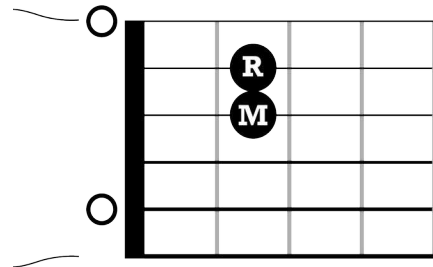

1. Kurseinheit: Es klappert die Mühle am rauschenden Bach

1. Es klappert die Mühle am rauschenden Bach

Leadsheet

	A		E		A		
	A		E		A		
	A		E		A		E
	A E		A		A E		A

Begleitmuster (in Achtelunterteilung)

	A						E					
	1	2	3	4	5	6	1	2	3	4	5	6
E												
H												
G		i						i				
D			m						m			
A	p			p			p			p		
E												

	A			E		
	1	2	3	4	5	6
E						
H						
G		i			i	
D			m			m
A	p			p		
E						

Legende Fingersatz Rechte Hand:

- p** : Daumen
- i** : Zeigefinger
- m** : Mittelfinger
- a** : Ringfinger
- : Ton klingen lassen

Griffbilder

A-Dur (Vereinfacht)

E-Dur (Vereinfacht)

Legende Fingersatz Linke Hand:

- Z** : Zeigefinger
- M** : Mittelfinger
- R** : Ringfinger
- K** : Kleiner Finger

www.gitarrenclubmuenchen.de