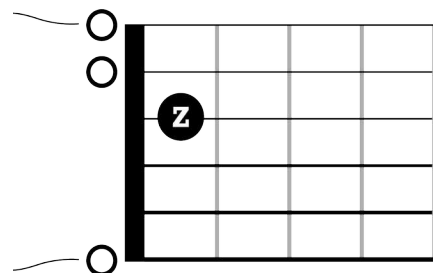

1. Kurseinheit: Es klappert die Mühle am rauschenden Bach

1. Es klappert die Mühle am rauschenden Bach

Leadsheet

	A		E		A		
	A		E		A		
	A		E		A		E
	A E		A		A E		A

Begleitmuster (in Achtelunterteilung)

	A						E					
	1	2	3	4	5	6	1	2	3	4	5	6
E												
H												
G		i						i				
D			m						m			
A	p			p			p			p		
E												

	A			E		
	1	2	3	4	5	6
E						
H						
G		i			i	
D			m			m
A	p			p		
E						

Legende Fingersatz Rechte Hand:

- p** : Daumen
- i** : Zeigefinger
- m** : Mittelfinger
- a** : Ringfinger
- : Ton klingen lassen

Griffbilder

A-Dur (Vereinfacht)

E-Dur (Vereinfacht)

Legende Fingersatz Linke Hand:

- Z** : Zeigefinger
- M** : Mittelfinger
- R** : Ringfinger
- K** : Kleiner Finger

www.gitarrenclubmuenchen.de